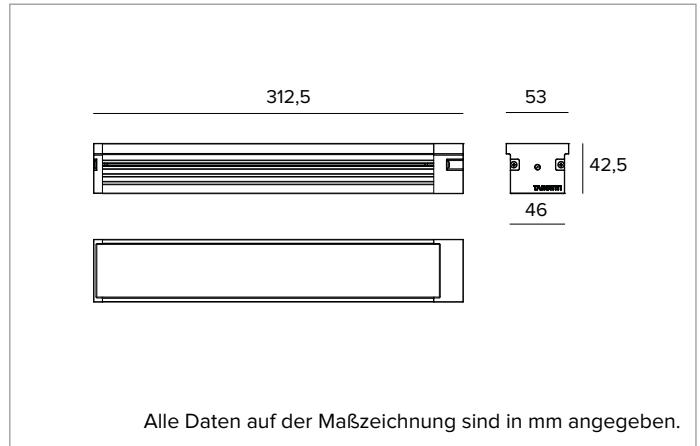

1E4309 | JEDI COMPACT Outdoor RGBW Strahler

Linearer ausrichtbarer LED-Einbaustrahler für RGBW-LEDs

Die fotometrischen Werte der Leuchte sind auf den folgenden Seiten aufgeführt

Alle Daten auf der Maßzeichnung sind in mm angegeben.